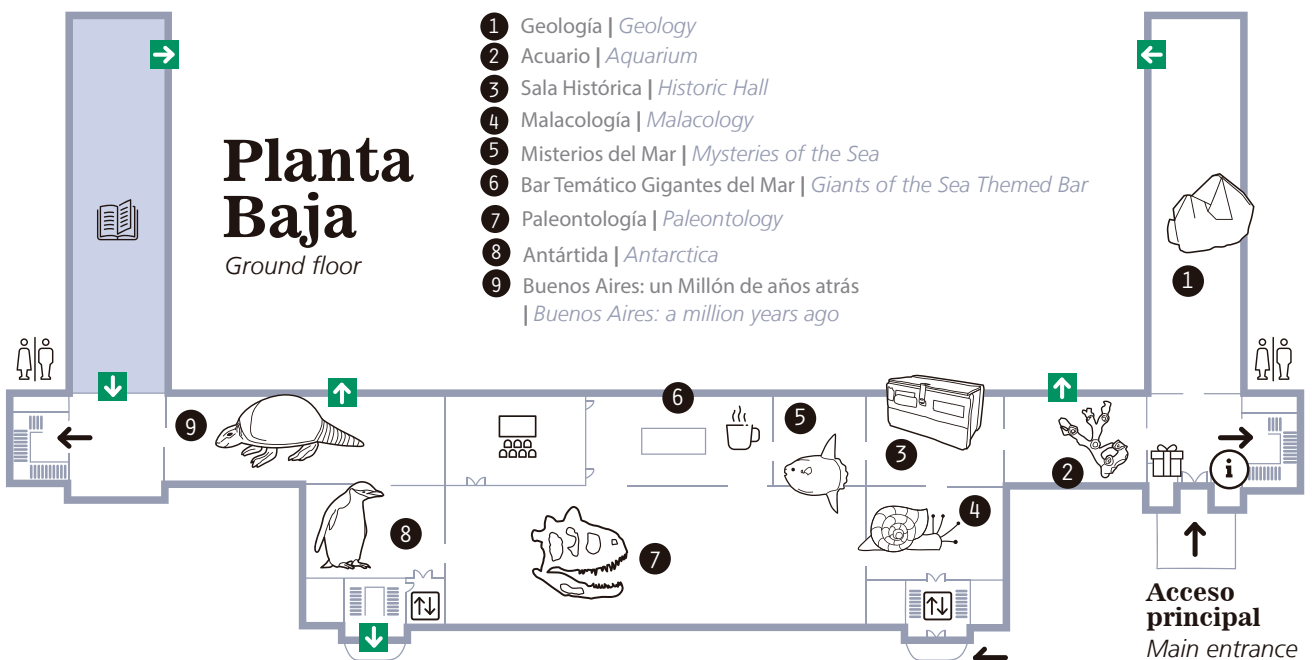

M A C N

CONICET

MUSEO ARGENTINO
DE CIENCIAS NATURALES
BERNARDINO RIVADAVIA

Salida de emergencia <i>Emergency exit</i>	Entradas - Información <i>Tickets - Information</i>
Ascensores <i>Elevators</i>	Sanitarios <i>Toilet</i>
Bar temático <i>Snack bar</i>	Salón Audiovisual <i>Auditorium</i>
Tienda <i>Gift shop</i>	Biblioteca de investigación <i>Research Library</i>
Exposiciones temporarias <i>Temporary exhibitions</i>	

Acceso con rampa
Wheelchair access