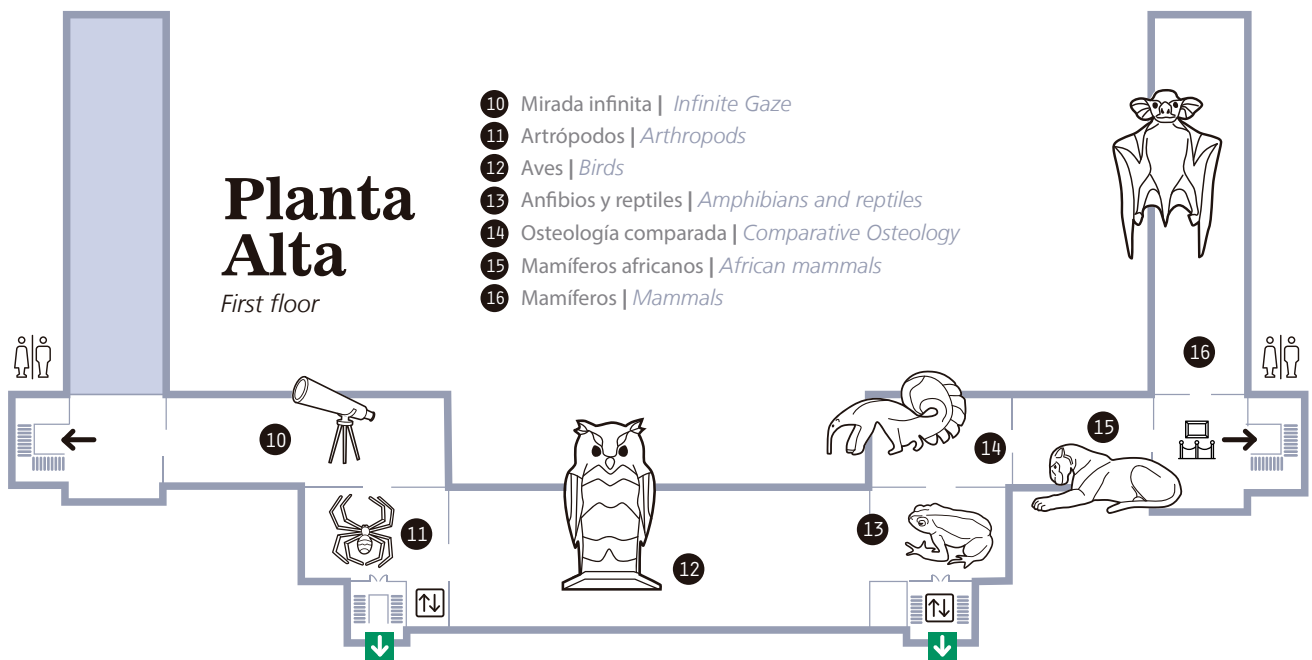

M A C N

CONICET

MUSEO ARGENTINO
DE CIENCIAS NATURALES
BERNARDINO RIVADAVIA

Salida de emergencia <i>Emergency exit</i>	Entradas - Información <i>Tickets - Information</i>
Ascensores <i>Elevators</i>	Sanitarios <i>Toilet</i>
Bar temático <i>Snack bar</i>	Salón Audiovisual <i>Auditorium</i>
Tienda <i>Gift shop</i>	Biblioteca de investigación <i>Research Library</i>
Exposiciones temporarias <i>Temporary exhibitions</i>	

Acceso con rampa
Wheelchair access