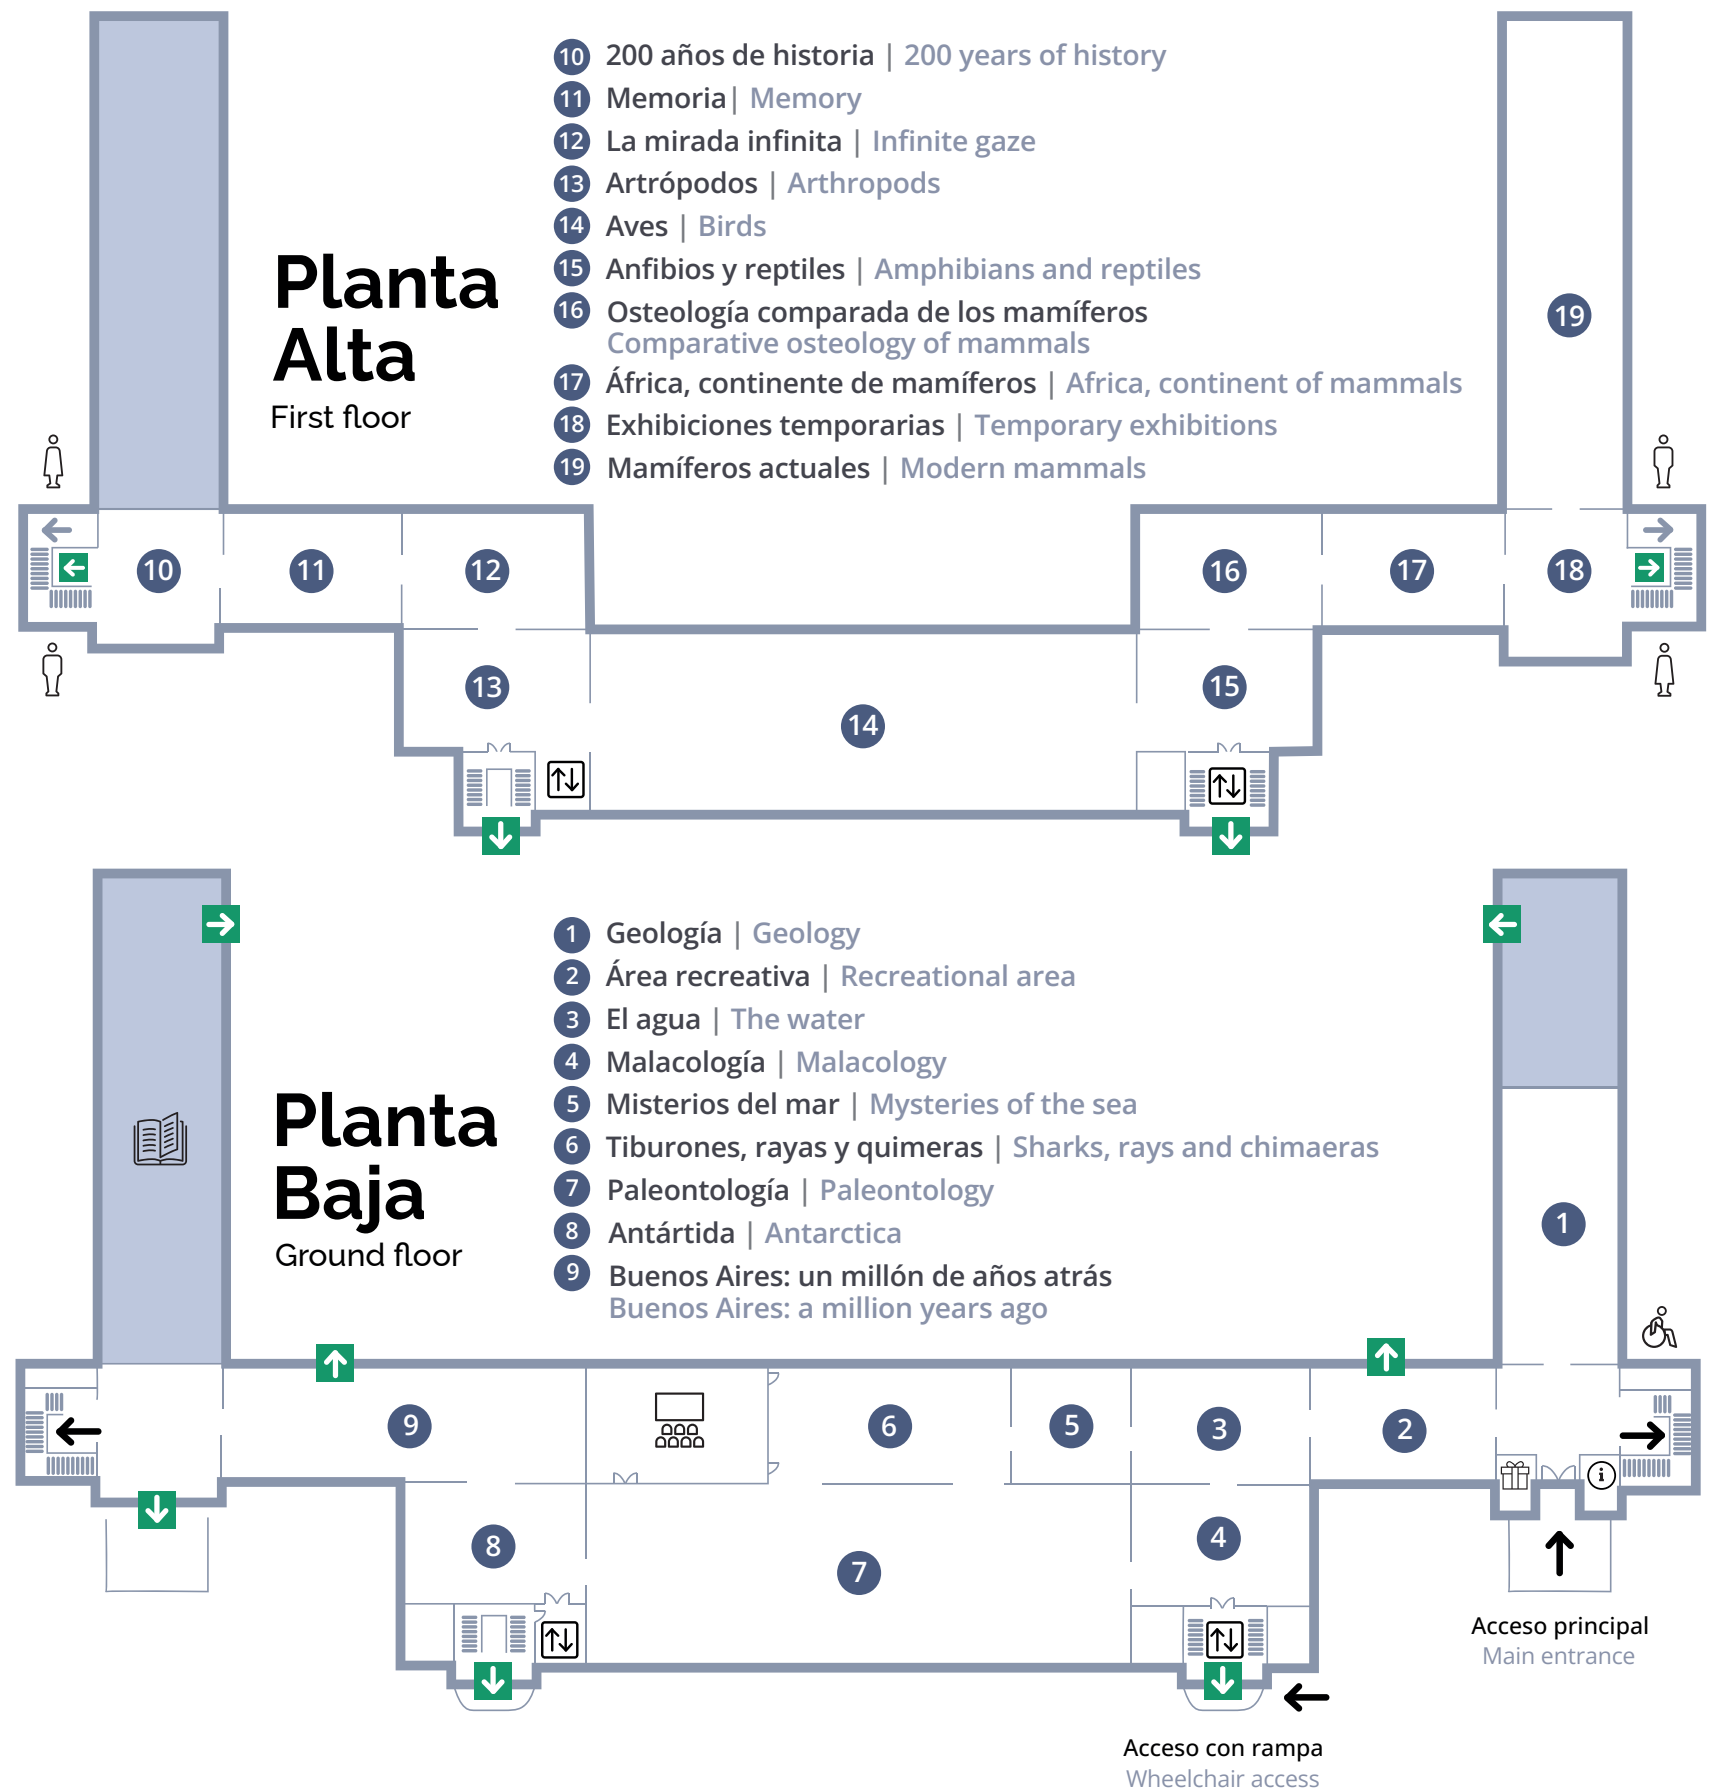

# Plano de salas

Map room

CONICET

M A C N

## Museo Argentino de Ciencias Naturales "Bernardino Rivadavia"

El Museo Argentino de Ciencias Naturales es un ámbito único por historia y patrimonio. Integra la investigación, la conservación, la exhibición y la educación para que toda la comunidad pueda descubrir, comprender, valorar y disfrutar la naturaleza (incluyendo la especie humana), sus procesos y diversidad, con énfasis en nuestro territorio.

## Pautas de visita

Visiting guidelines

- Colabore con la limpieza. Por favor utilice los cestos. Please use the trash cans.
- Por su seguridad no correr en las salas. For your safety, please do not run in the exhibits.
- No tocar los objetos exhibidos. No golpear vitrinas. Do not touch the exhibitions. Do not hit windows.
- Por favor moderar la voz al hablar para garantizar el disfrute de los visitantes. To ensure a pleasant visit, please keep your voice low.
- Mochilas, bolsos, carteras, bolsas mayores a 45 cm de ancho por favor dejar en el Guardarropa. Please leave bags or backpacks larger than 45 cm wide in the cloakroom.
- Está prohibido tomar fotografías con flash. It is not allowed to take photographs with flash.
- No ingresar alimentos ni bebidas. Do not enter food or drinks.
- En caso de Emergencia dirigirse al personal de Seguridad del museo. In case of emergency, reach out to the Security Guards.